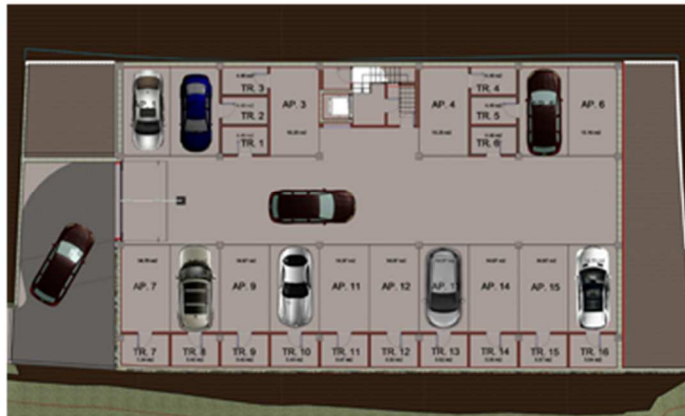

# Edificio Juan de Lanuza Benasque (Huesca)

Piso  
1º A

Superficie útil interior: 57.67m<sup>2</sup>  
Superficie terrazas: 3.52 m<sup>2</sup>  
Superficies construidas: 68.89 m<sup>2</sup>

Cesáreo Alierta, 4  
(Pasaje Miraflores, local 2)  
50008 Zaragoza (España)