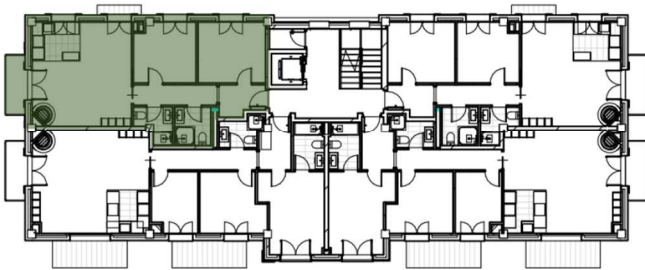

# Edificio Juan de Lanuza Benasque (Huesca)

Piso  
1º A

Superficie útil interior: 57.67m<sup>2</sup>  
Superficie terrazas: 3.52 m<sup>2</sup>  
Superficies construidas: 68.89 m<sup>2</sup>

Cesáreo Alierta, 4  
(Pasaje Miraflores, local 2)  
50008 Zaragoza (España)