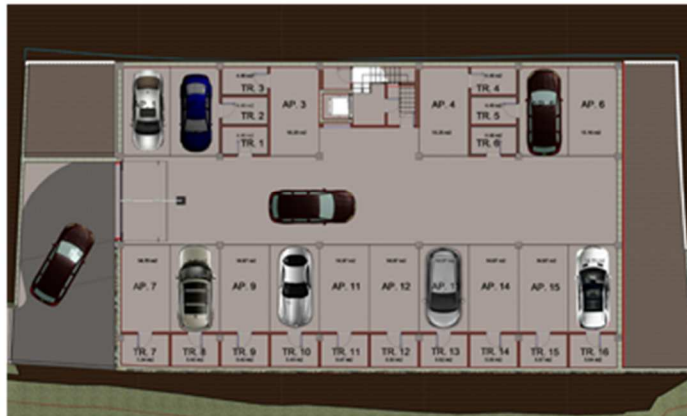

# Edificio Juan de Lanuza Benasque (Huesca)

Piso  
1<sup>o</sup> D

Superficie útil interior: 57.67m<sup>2</sup>  
Superficie terrazas: 3.52 m<sup>2</sup>  
Superficies construidas: 68.89 m<sup>2</sup>

Cesáreo Alierta, 4  
(Pasaje Miraflores, local 2)  
50008 Zaragoza (España)