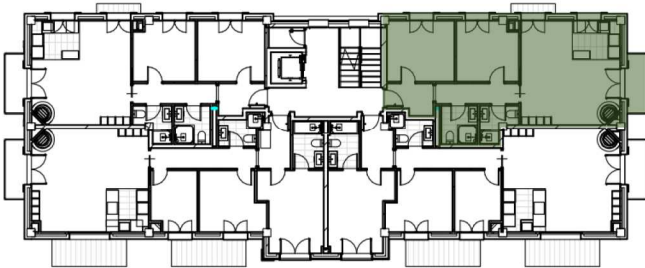

# Edificio Juan de Lanuza Benasque (Huesca)

Piso  
1<sup>o</sup> D

Superficie útil interior: 57.67m<sup>2</sup>  
Superficie terrazas: 3.52 m<sup>2</sup>  
Superficies construidas: 68.89 m<sup>2</sup>

Cesáreo Alierta, 4  
(Pasaje Miraflores, local 2)  
50008 Zaragoza (España)